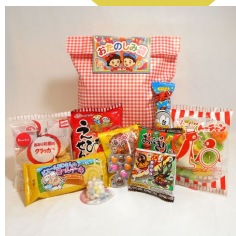

スタンダード300

駄菓子9点 324円